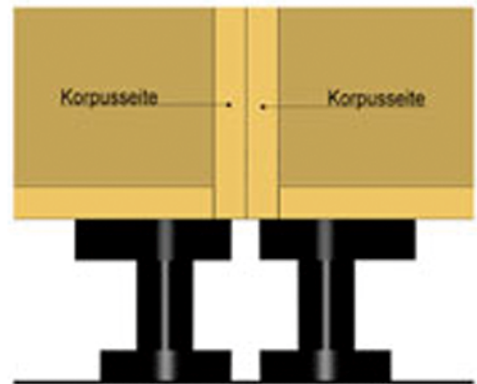

## Standard-Sockel:

Hettich Sockelverstellfüße in der Höhe von 50 - 200mm wählbar,  
Sockeleinrückungen ebenfalls frei wählbar!

## Einbohrfüße: