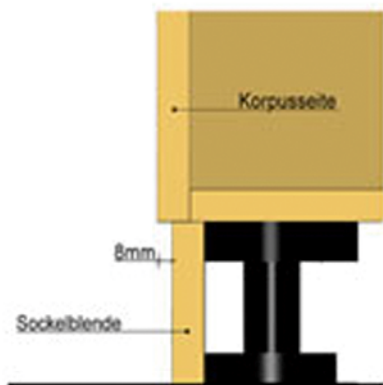

## Standard-Sockel:

Hettich Sockelverstellfüße in der Höhe von 50 - 200mm wählbar,  
Sockeleinrückungen ebenfalls frei wählbar!

## Einbohrfüße: