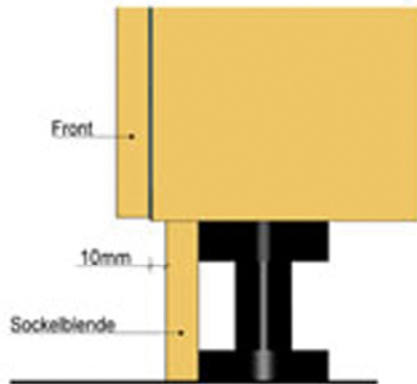

## Standard-Sockel:

Hettich Sockelverstellfüße in der Höhe von 50 - 200mm wählbar,  
Sockeleinrückungen ebenfalls frei wählbar!

## Einbohrfüße: