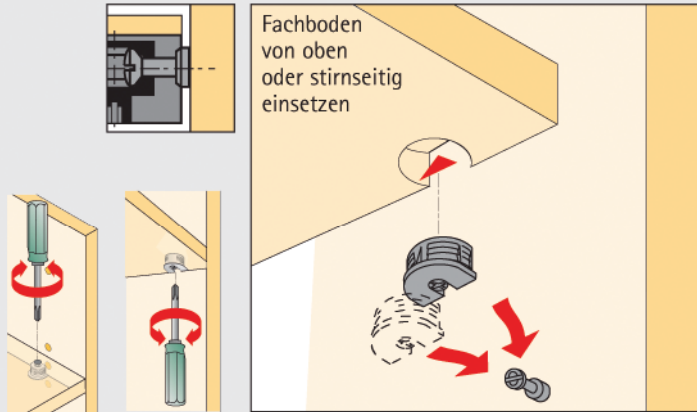

Fach-Verbinder

Fachboden
von oben
oder stirnseitig
einsetzen

Bohrbild
Fachboden

Dübel-Mitte von
Unterseite Boden

Verbindungsbeschlag VB 35/19
für 19 mm Fachböden

Artikel	Oberfläche	Bestell-Nr.	VE
VB 35 D/19		0 065 513	

Einschraubdübel DU 279

System
32

- Nur für VB 35/36
- Mit hohem Bund
- Direktgewinde für Bohr-ø 5 mm
- Spannmaß 6,7 mm
- Stahl verzinkt

Bestell-Nr.	VE
0 074 688	1/200