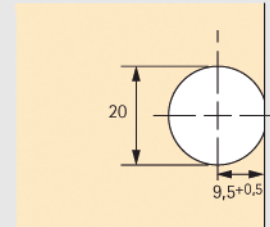

Fach-Verbinder

Fachboden
von oben
oder stirnseitig
einsetzen

Bohrbild
Fachboden

Dübel-Mitte von
Unterseite Boden

Verbindungsbeschlag VB 35/19
für 19 mm Fachböden

Artikel	Oberfläche	Bestell-Nr.	VE
VB 35 D/19		0 065 513	

Einschraubdübel DU 279

System
32

- Nur für VB 35/36
- Mit hohem Bund
- Direktgewinde für Bohr-ø 5 mm
- Spannmaß 6,7 mm
- Stahl verzinkt

Bestell-Nr.	VE
0 074 688	1/200