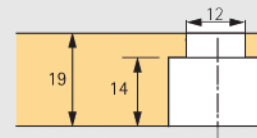

Fach-Verbinder

Fachboden
von oben
oder stirnseitig
einsetzen

Bohrbild
Fachboden

Dübel-Mitte von
Unterseite Boden

Verbindungsbeschlag VB 35/19
für 19 mm Fachböden

Artikel	Oberfläche	Bestell-Nr.	VE
VB 35 D/19		0 065 513	

Einschraubdübel DU 279

System
32

- Nur für VB 35/36
- Mit hohem Bund
- Direktgewinde für Bohr-ø 5 mm
- Spannmaß 6,7 mm
- Stahl verzinkt

Bestell-Nr.	VE
0 074 688	1/200