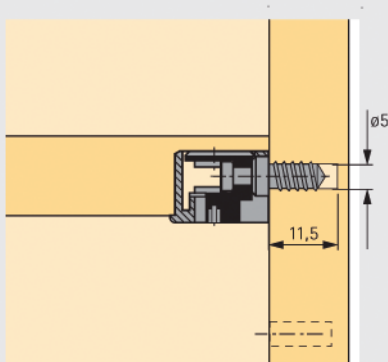

Fach-Verbinder

Fachboden
von oben
oder stirnseitig
einsetzen

Bohrbild
Fachboden

Dübel-Mitte von
Unterseite Boden

Verbindungsbeschlag VB 35/19
für 19 mm Fachböden

Artikel	Oberfläche	Bestell-Nr.	VE
VB 35 D/19		0 065 513	

Einschraubdübel DU 279

System
32

- Nur für VB 35/36
- Mit hohem Bund
- Direktgewinde für Bohr-ø 5 mm
- Spannmaß 6,7 mm
- Stahl verzinkt

Bestell-Nr.	VE
0 074 688	1/200