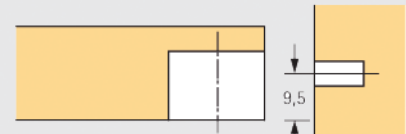

Fach-Verbinder

Fachboden
von oben
oder stirnseitig
einsetzen

Bohrbild
Fachboden

Dübel-Mitte von
Unterseite Boden

Verbindungsbeschlag VB 35/19
für 19 mm Fachböden

Artikel	Oberfläche	Bestell-Nr.	VE
VB 35 D/19		0 065 513	

Einschraubdübel DU 279

System
32

- Nur für VB 35/36
- Mit hohem Bund
- Direktgewinde für Bohr-ø 5 mm
- Spannmaß 6,7 mm
- Stahl verzinkt

Bestell-Nr.	VE
0 074 688	1/200